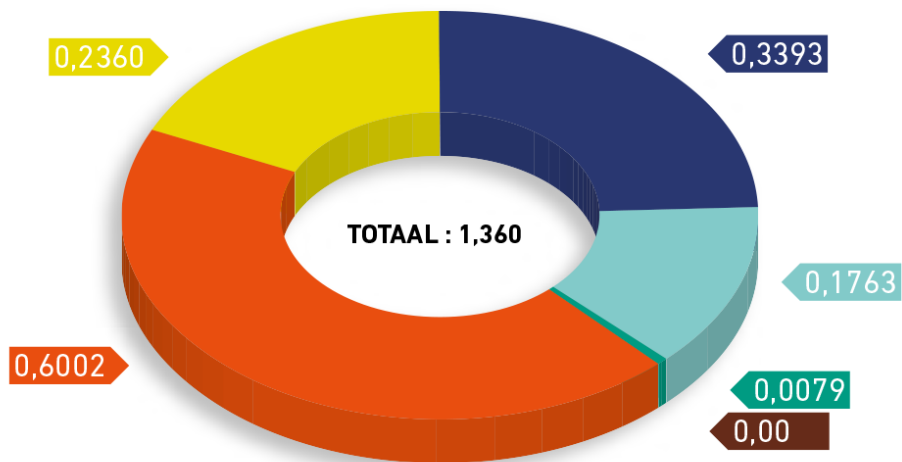

19. SAMENSTELLING VAN DE MAXIMUMPRIJS VAN BENZINE 95 E10 EN DIESEL IN BELGIË OP 31 DECEMBER 2018 (€/liter)

Benzine 95 E10

- Productprijs ex-raffinaderij
- Marge en distributiekosten
- Apetra bijdrage
- Bofas bijdrage¹
- Accijnzen en energiebijdrage
- BTW