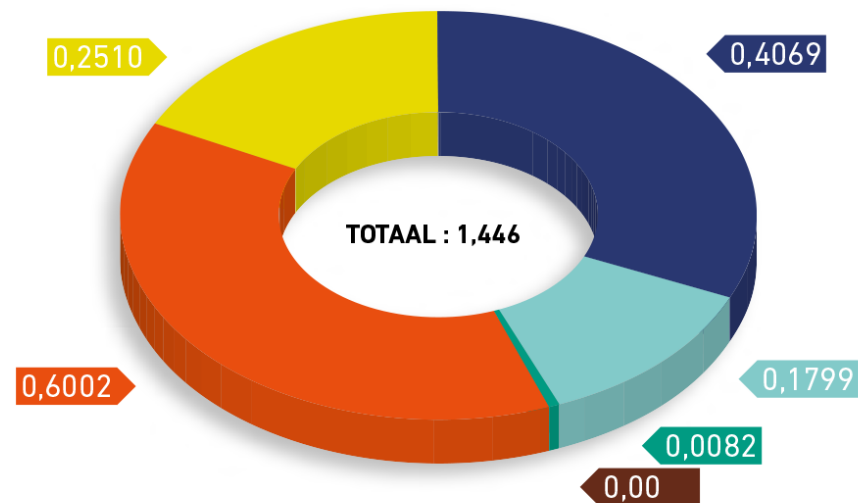

Diesel

Bron: Belgische Petroleum Federatie (voor verdere info zie www.petrolfed.be)

(1) de Bofas bijdrage op benzine en diesel werd vanaf 1 januari 2018 op nul gezet