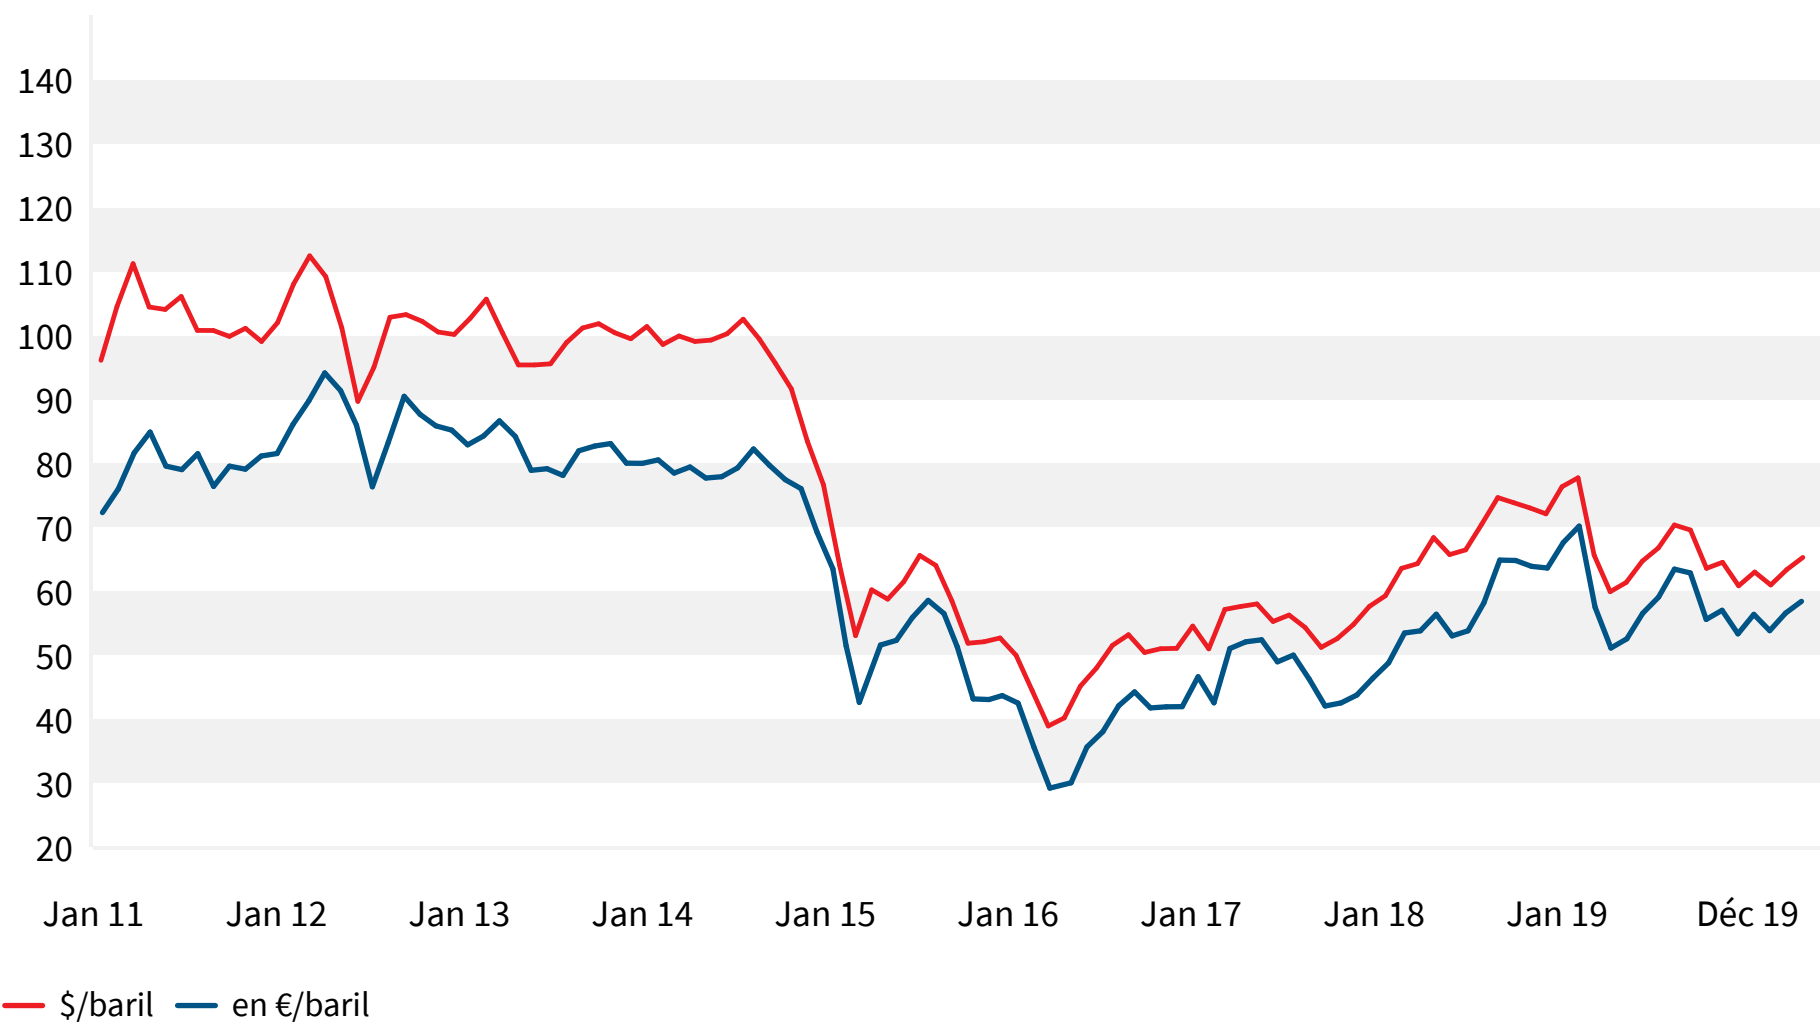

1.1 Prix du pétrole brut (Brent) en \$/baril* et en €/baril*

* 1 baril = 159 litre

Source : Bulletin de l'Industrie Pétrolière et Banque Centrale Européenne